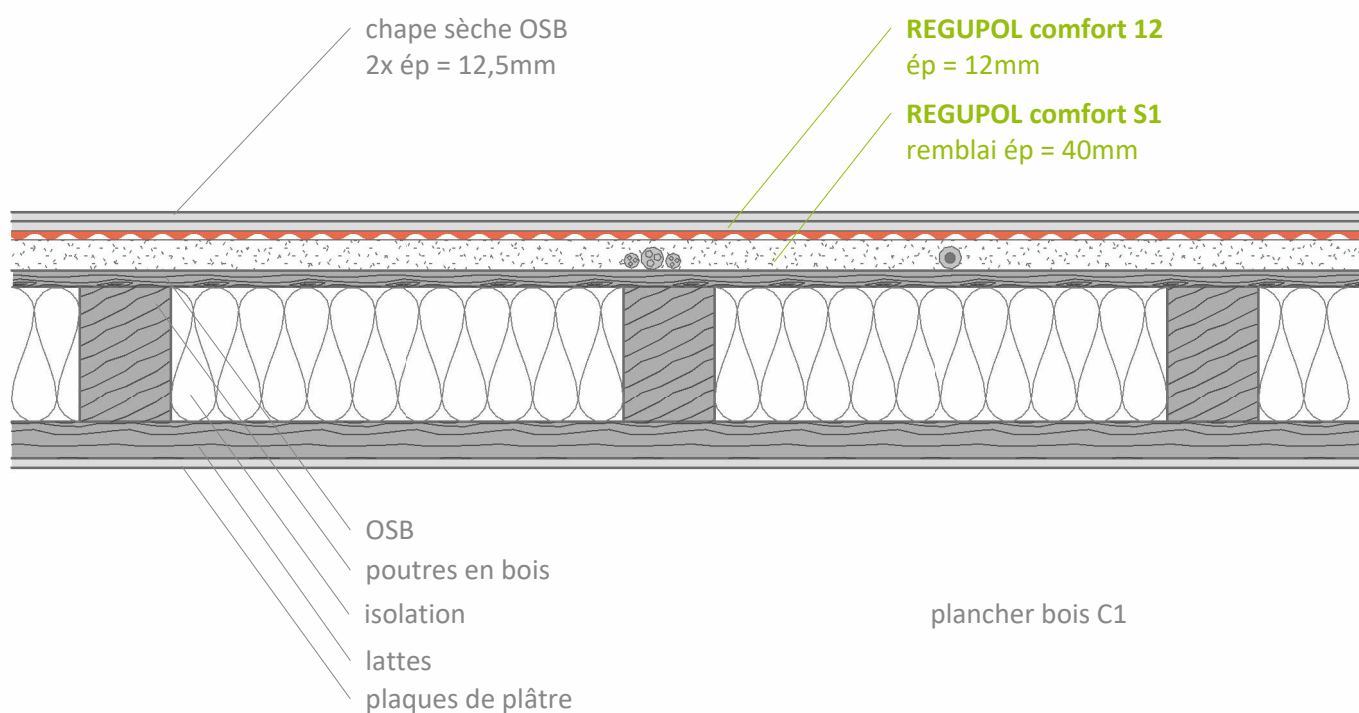

**REGUPOL comfort 12**

sous chape sèche OSB

**Contact**

**REGUPOL Germany  
GmbH & Co. KG**  
Am Hilgenacker 24  
57319 Bad Berleburg  
ALLEMAGNE  
www.regupol.com

**Remarques**

Les coupes et schémas ne sont que des extraits.  
Les détails doivent être adaptés aux conditions locales.  
Le client est responsable pour la vérification précise de  
l'applicabilité concernant le projet et le respect des  
règles de l'art et DTU. Il faudra respecter les  
prescriptions techniques et instructions de pose.